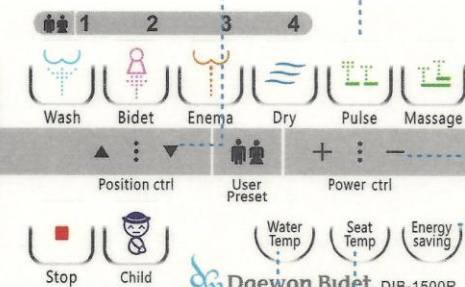

### Pulse

Patήστε "Pulse" για παλλόμενη λειτουργία στις Πλύση, Μπιντέ & Κλύσμα Πλύση. Η πίεση του νερού αλλάζει ρυθμικά από ισχυρή σε αδύναμη

### Massage

Patήστε το "Massage" για πλύσιμο με ταλάντωση στις λειτουργίες Πλύση και Μπιντέ. Το ακροφύσιο κινείται εμπρός και πίσω επαναληπμένα για την δράση του μασάζ. Το Μασάζ δεν λειτουργεί κατά την Πλύση Κλύσμα

### Massage control

Το πλάτος του Μασάζ μπορεί να ρυθμιστεί πατώντας "Child" στη λειτουργία μασάζ. Υπάρχουν 5 επίπεδα για το πλάτος του μασάζ

### Power Control

Η πίεση του νερού μπορεί να ρυθμιστεί πατώντας + / -, όταν χρησιμοποιείτε τις λειτουργίες Πλύσης, Μπιντέ και Πλύση Κλύσμα. Επίσης, η θερμοκρασία του στεγνωτηρίου μπορεί να ρυθμιστεί πατώντας + / -. Υπάρχουν 5 επίπεδα σε κάθε λειτουργία.