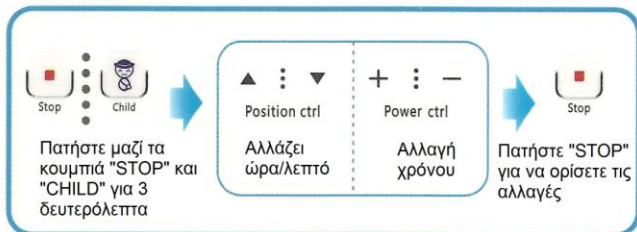

### Time setting

Η ώρα μπορεί να ρυθμιστεί από τους χρήστες.