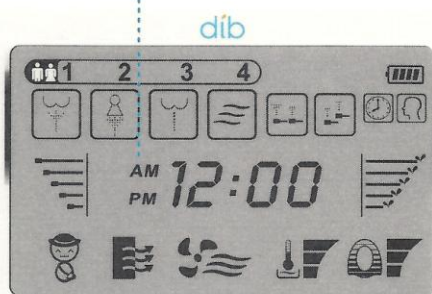

### Massage control

Το πλάτος του Μασάζ μπορεί να ρυθμιστεί πατώντας "Child" στη λειτουργία μασάζ. Υπάρχουν 5 επίπεδα για το πλάτος του μασάζ