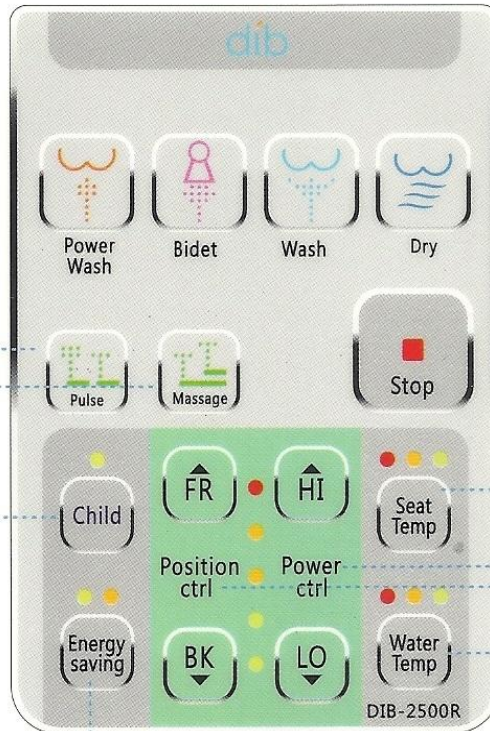

Massage control

Το πλάτος του Μασάζ μπορεί να ρυθμιστεί πατώντας "Child" στη λειτουργία μασάζ. Υπάρχουν 5 επίπεδα για το πλάτος του μασάζ.

Child

Ασφαλής λειτουργία για παιδιά. Το ακροφύσιο κινείται προς τα εμπρός και η πίεση του νερού μειώνεται. Η Πλύση Κλύσμα δεν είναι διαθέσιμη στη λειτουργία παιδιών. Η λειτουργία παιδιού ακυρώνεται σε 15 λεπτά αυτόματα.

Ενώ πατάτε το κουμπί STOP, πατήστε το κουμπί ENERGY SAVER / ΕΞΟΙΚΟΝΟΜΗΣΗ ΕΝΕΡΓΕΙΑΣ.

Θερμ. Νερού (LED)	Καθίσματος	Μη καθίσματος	Ταχύτητα ανεμιστήρα
OFF	OFF	ON	OFF
OFF	ON	ON	Χαμηλή
ON	ON	ON	Υψηλή

Seat temp

Η θερμοκρασία του καθίσματος μπορεί να ρυθμιστεί σε 4 επίπεδα. (Θερμ. Δωματίου/ 34°/38°/42°C)

Power Control

Η πίεση του νερού μπορεί να ρυθμιστεί πατώντας +/-, όταν χρησιμοποιείτε τις λειτουργίες Πλύσης, Μπιντέ και Ισχυρή Πλύση. Επίσης, η θερμοκρασία του στέγνωτρίου μπορεί να ρυθμιστεί πατώντας +/- . Υπάρχουν 5 επίπεδα σε κάθε λειτουργία.

Position control

Η θέση του ακροφυσίου μπορεί να αλλάξει πατώντας ▲/▼ στις Πλύση, Μπιντέ και Ισχυρή Πλύση.

Water temp

Η θερμοκρασία του νερού μπορεί να ρυθμιστεί από 4 επίπεδα. (Θερμ. Δωματίου/ 34°/36°/38°C)