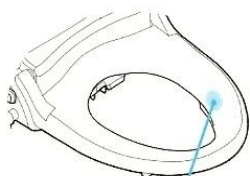

Position control

Η θέση του ακροφυσίου μπορεί να αλλάξει πατώντας ▲/▼ στις Πλύση, Μπιντέ και Ισχυρή Πλύση.

Water temp

Η θερμοκρασία του νερού μπορεί να ρυθμιστεί από 4 επίπεδα. (Θερμ. Δωματίου/ 34°/36°/38°C)

How to use

Αισθητήρας Χρήστη

Να είστε σίγουροι ότι κάθιστε στον αισθητήρα χρήστη του καθίσματος

※ Πατήστε το κουμπί STOP πριν καθίσετε, οι τρέχουσες ρυθμίσεις θα εμφανισθούν. (Πίεση νερού, Θέση ακροφυσίου, Θερμ. Καθίσματος, Παιδί, Λειτουργία εξοικονόμησης ενέργειας)