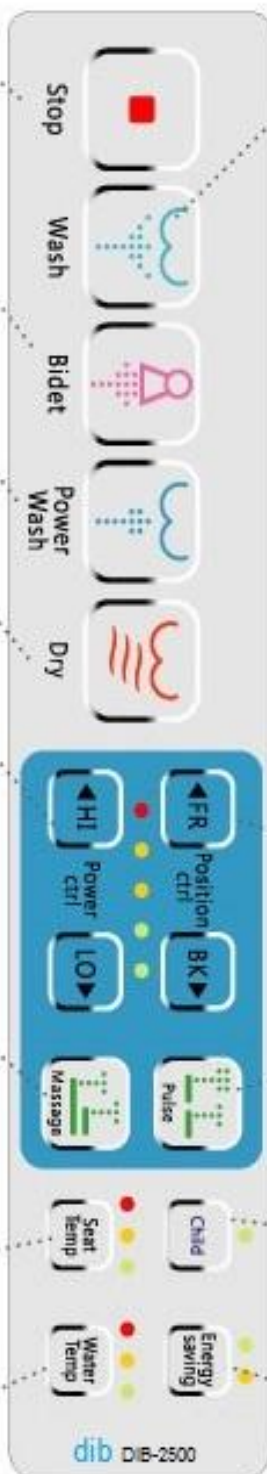

Εύκολο Εγχειρίδιο Χρήση

Stop

Πιέστε STOP για να σταματήσι κάθε λειτουργία. Κρατήστε πατημένο το STOP για 3 δευτερόλεπτα για να απενεργοποιηστέ μονάδα.

Bidet

Γυναικεία πλύση (μπροστά). Διάρκεια 2 λεπτά, εκτός αν πιέσετε το πλήκτρο STOP.

Power Wash

Ανακουφίζει από τη δυσκοιλιότητα. Διάρκεια 2 λεπτά, εκτός αν πιέσετε το πλήκτρο STOP.

Dry

Διάρκεια συνολικά 3 λεπτά, εκτός αν πατήσετε το STOP.

HI/LO

Ρυθμίζει την πίεση του νερού στην ΠΛΥΣΗ ΜΠΙΝΤΕ / ΙΣΧΥΡΗ ΠΛΥΣΗ. Ρυθμίζει τη θερμοκρασία του αέρα στεγνωμάτος.

Massage

Το ακροφύσιο κινείται προς τα εμπρός και πίσω περιοδικά. Ρυθμιζόμενο πλάτος της ροής του νερού. Μπορεί επίσης να χρησιμοποιηθεί στη λειτουργία παιδιών.

Seat Temp

Ρυθμίζει τη θερμοκρασία του καθίσματος (34°/38°/42°C)

Water Temp

Ρυθμίζει τη θερμοκρασία του νερού (34°/36°/38°C)

Wash

Πιέσει τον πισινό (πίσω). Διάρκεια 2 λεπτά, εκτός αν πιέσετε το πλήκτρο STOP.

Cleaning of nozzle

1. Πατήστε το κουμπί Wash/Πλύση στον πλευρικό πίνακα ελέγχου για 3 δευτερόλεπτα όταν δεν κάθεται κανένας στο κάθισμα, και τότε το ακροφύσιο θα κινηθεί προς τα εμπρός και θα σταματήσει. (για 2 λεπτά).
2. Καθαρίστε το ακροφύσιο με μια αχρησιμοποίητη οδοντόβουρτσα, κλπ., και πατήστε το κουμπί Διακοπή/STOP και τότε θα επιστρέψει στην αρχική θέση για αυτοκαθαρισμό.